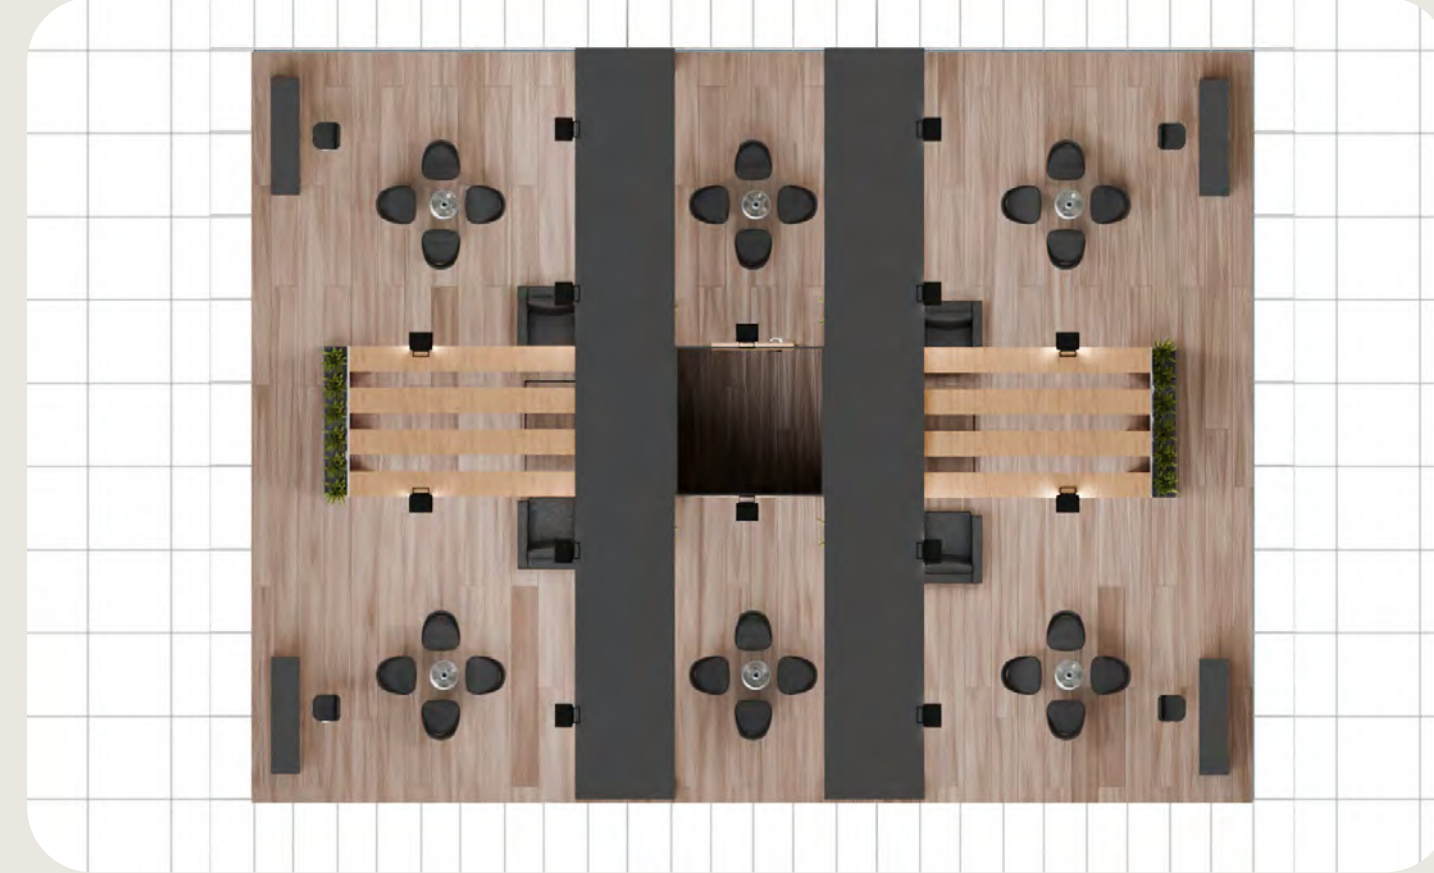

www.fuaradef.com