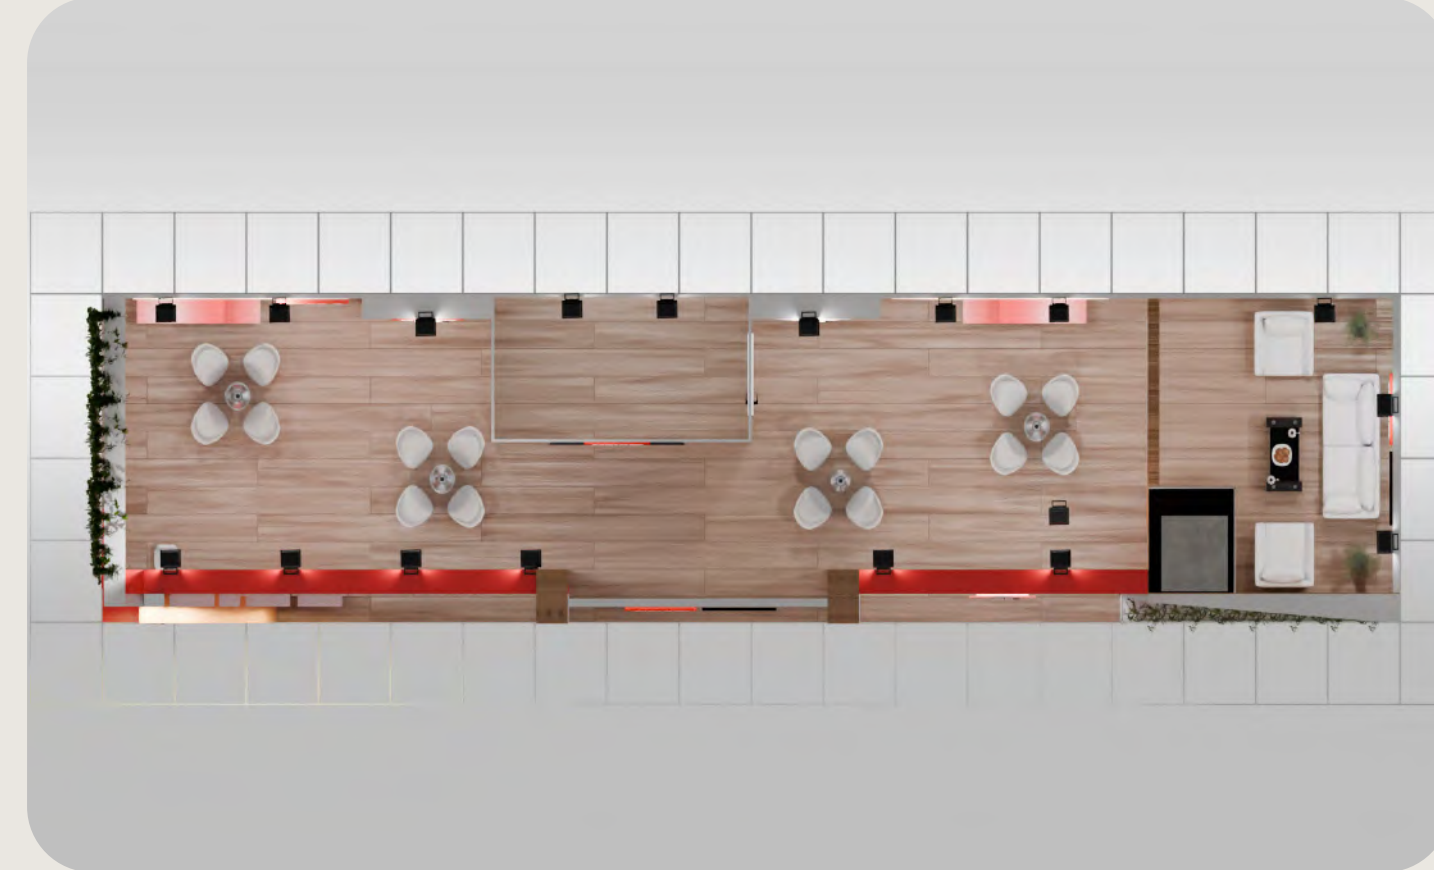

www.fuaradef.com