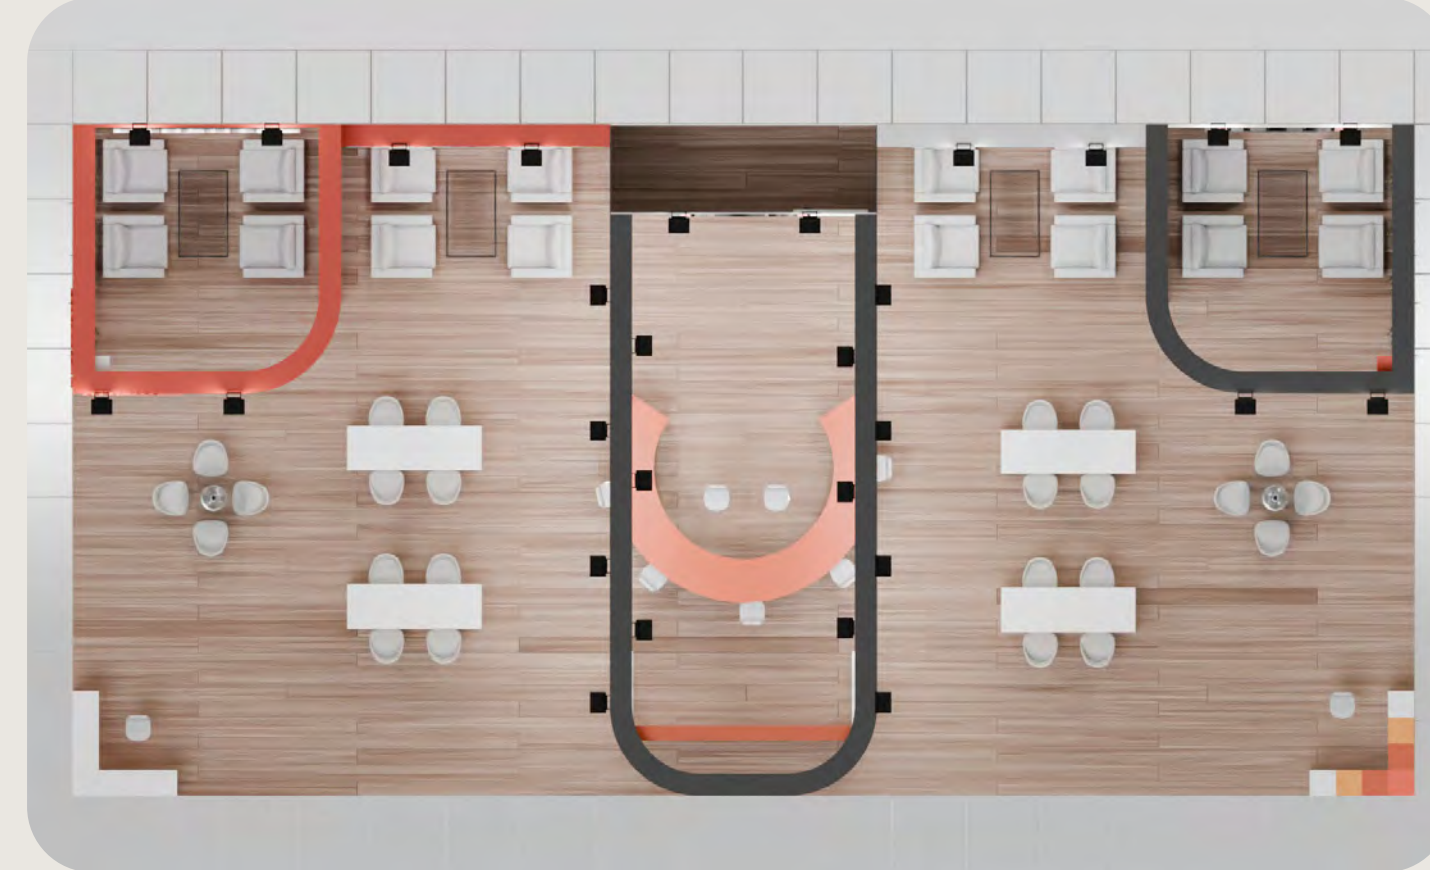

www.fuaradef.com