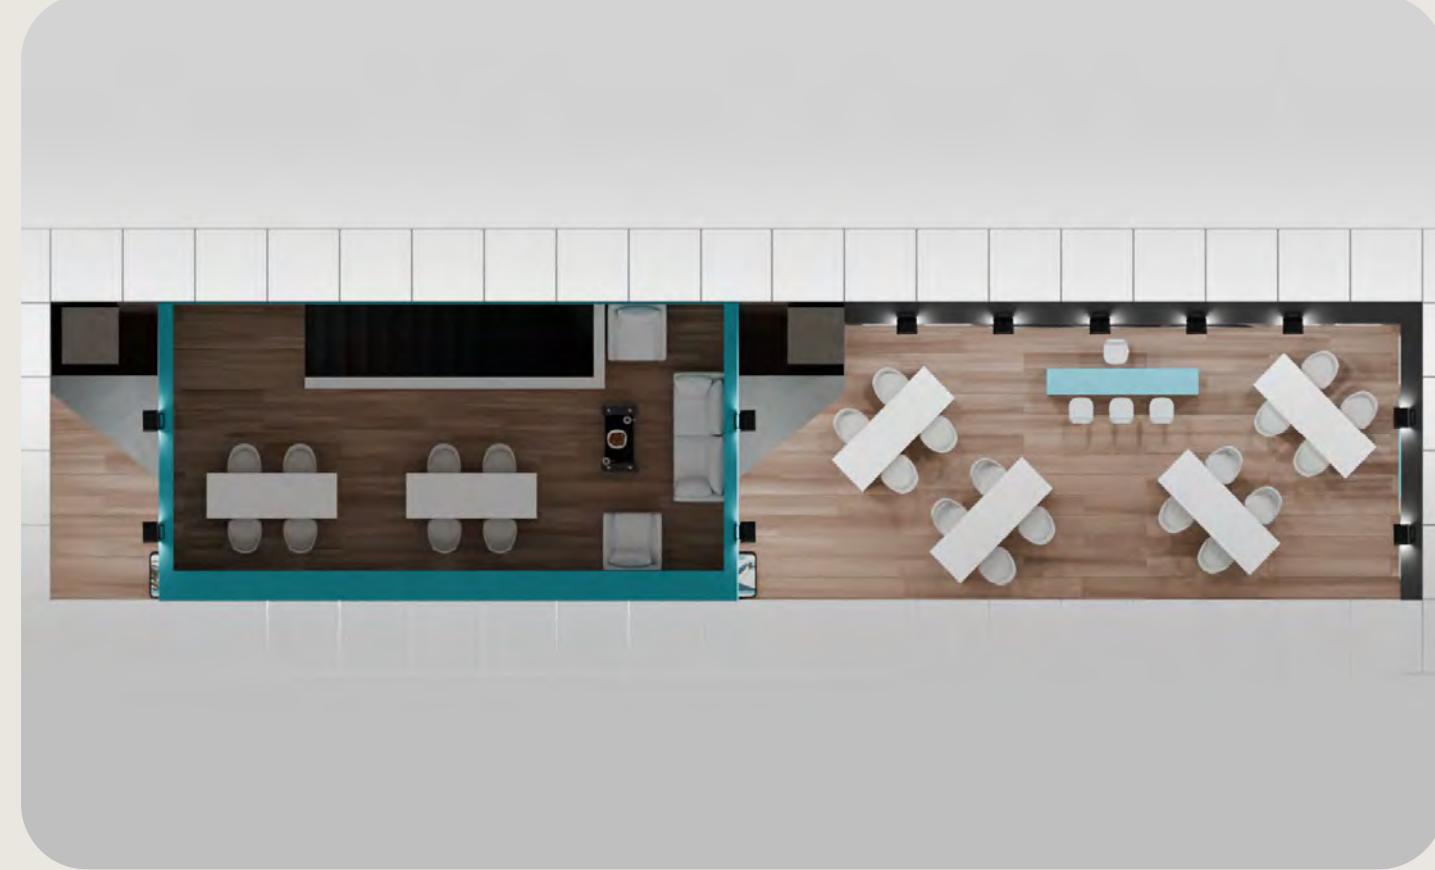

www.fuaradef.com