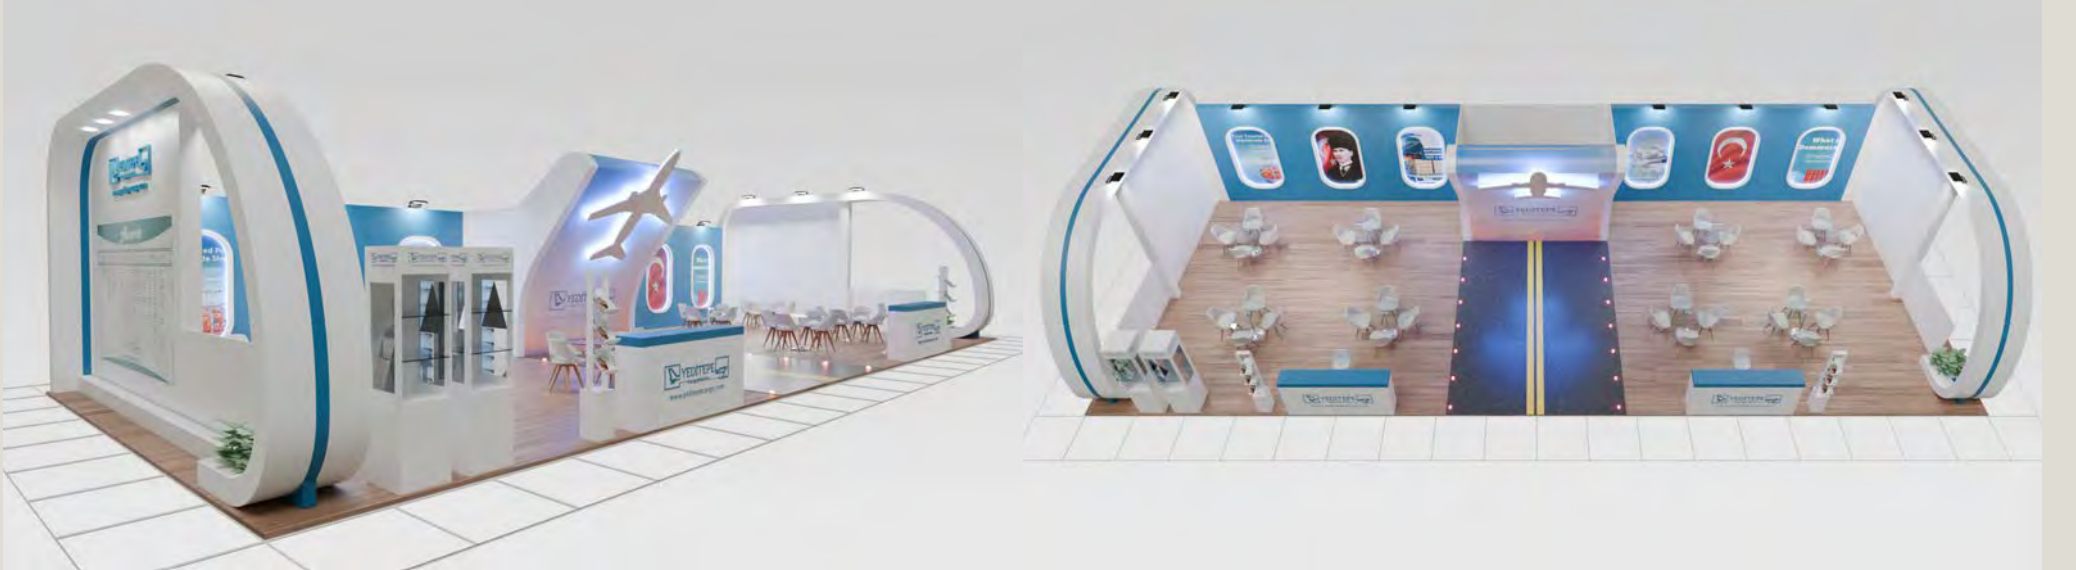

# ADEF FUARCILIK

STANT KATALOG

FUAR ADEF

1202/2  
addd

Alte

BİZE  
ULAŞIN...

1202/2, No: 101/D Merkez Çarşı, Yenişehir  
Konak / İZMİR

[www.fuaradef.com](http://www.fuaradef.com)  
[info@fuaradef.com](mailto:info@fuaradef.com)